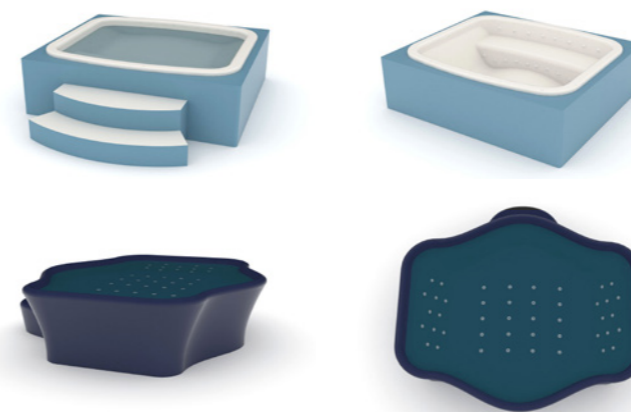

2 y 3 El Iberostar Grand Hotel Portals Nous también ha optado por paneles SATE.

Piscinas

Diseño y construcción a medida, ideales para áticos y terrazas por su ligereza

El vaso de la piscina se diseña y construye a medida en poliestireno resistente y ligero. Posteriormente se instala la iluminación y el sistema hidráulico. Tiene la misma resistencia que una piscina de hormigón y su estructura pasa desapercibida una vez terminada. Este sistema también se utiliza para fuentes y estanques decorativos, jacuzzis... Trabajamos en colaboración con UNIC POOLS.

Jacuzzis

Piscinas y Jacuzzis

- En cualquier medida y forma
- Instalación muy rápida y limpia
- Excelente aislamiento térmico
- Sala de máquinas incorporada
- Posibilidad de vidrio integrado

Piscinas

- Se pueden pintar con cualquier color RAL o si se desea darles diferentes acabados o texturizados. Por ejemplo, imitación metal, hierro oxidado, microcemento, etc.
- Según modelo, se puede incorporar luz led.
- Es posible insertar logotipos o inscripciones.
- Para facilitar su transporte se pueden instalar ruedas en la base o un sistema tipo palé.