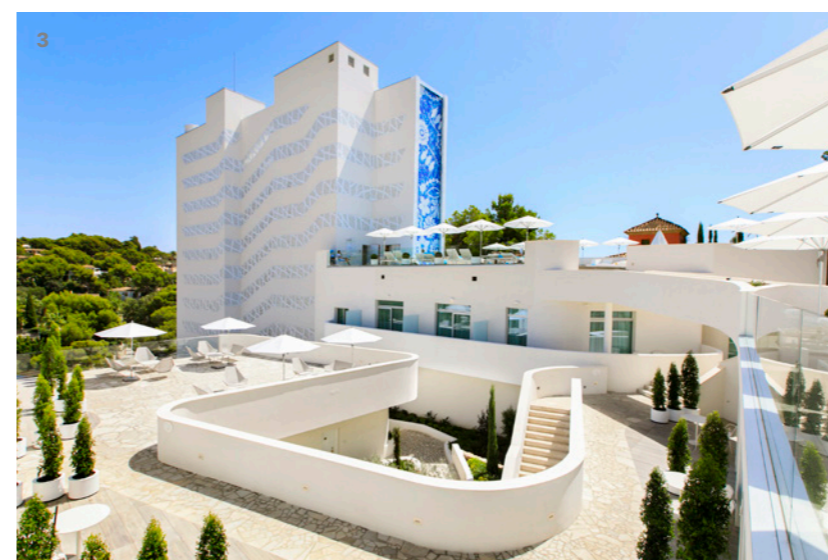

Aislamientos

En Poraxa disponemos de una amplia gama de aislamientos térmicos y acústicos fabricados en Mallorca a partir de poliestireno expandido. Aislar correctamente un edificio nos permite reducir el consumo y la factura energética además de las emisiones de CO2. El aislamiento reduce el ruido, protege de la humedad y alarga la vida útil del edificio.