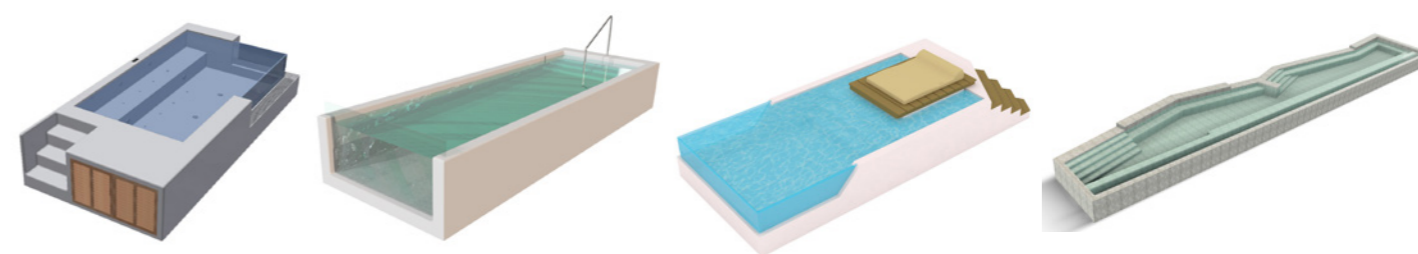

2 y 3 El Iberostar Grand Hotel Portals Nous también ha optado por paneles SATE.

Piscinas

Diseño y construcción a medida, ideales para áticos y terrazas por su ligereza

El vaso de la piscina se diseña y construye a medida en poliestireno resistente y ligero. Posteriormente se instala la iluminación y el sistema hidráulico. Tiene la misma resistencia que una piscina de hormigón y su estructura pasa desapercibida una vez terminada. Este sistema también se utiliza para fuentes y estanques decorativos, jacuzzis... Trabajamos en colaboración con UNIC POOLS.

Jacuzzis

Piscinas y Jacuzzis

- En cualquier medida y forma
- Instalación muy rápida y limpia
- Excelente aislamiento térmico
- Sala de máquinas incorporada
- Posibilidad de vidrio integrado

Piscinas

- Se pueden pintar con cualquier color RAL o si se desea darles diferentes acabados o texturizados. Por ejemplo, imitación metal, hierro oxidado, microcemento, etc.
- Según modelo, se puede incorporar luz led.
- Es posible insertar logotipos o inscripciones.
- Para facilitar su transporte se pueden instalar ruedas en la base o un sistema tipo palé.

Jardineras

De cualquier forma y tamaño, fabricadas en poliestireno expandido y revestidas con resina de alta resistencia. Debido a su bajo peso y facilidad de transporte son ideales para hoteles, centros comerciales, hospitales, etc