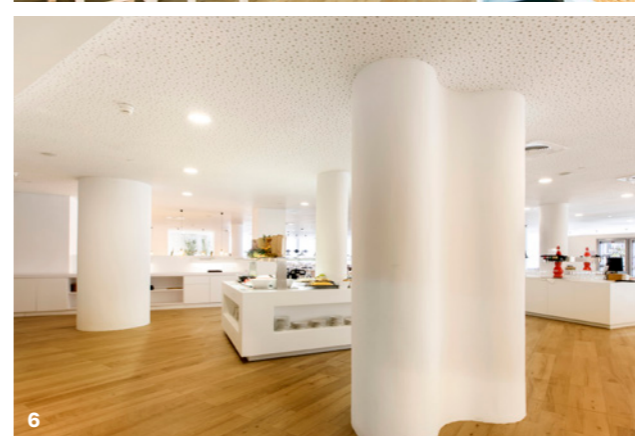

Poraxa colabora en proyectos emblemáticos, referentes del diseño de vanguardia

El poliestireno expandido, compuesto en un 98 % por aire y 100 % reciclable, es idóneo para espacios interiores y exteriores por su ligereza, resistencia y capacidad aislante