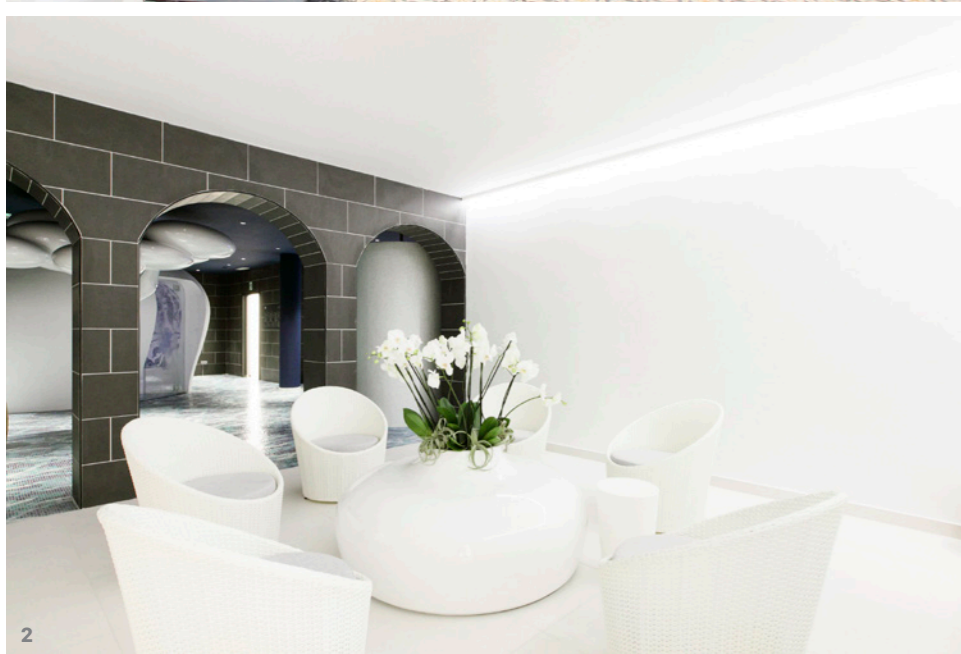

Poraxa colabora en proyectos emblemáticos, referentes del diseño de vanguardia

El poliestireno expandido, compuesto en un 98 % por aire y 100 % reciclable, es idóneo para espacios interiores y exteriores por su ligereza, resistencia y capacidad aislante

Diseño e interiorismo

1, 2 y 3. Barras, mobiliario y los característicos árboles de la vida del Iberostar Grand Hotel Portals Nous, diseñado por Marcel Wanders.

4. Columnas forradas en el Pure Salt Garonda, que transforman el espacio. Forros en cualquier tipo de acabado: resina, mortero, yeso, etc. En este caso se ha optado por piedra de canto rodado.

5 y 6. Forro de columnas acabado en yeso en HM Gran Fiesta. Instalación rápida y sencilla.

7 y 8. Tumbonas y semicírculos modulares (asientos y mesa independiente) en Sol Wave House que permiten jugar con configuraciones diversas. El poliestireno con resina es idóneo para exteriores por su resistencia al agua, ligereza y fácil mantenimiento.